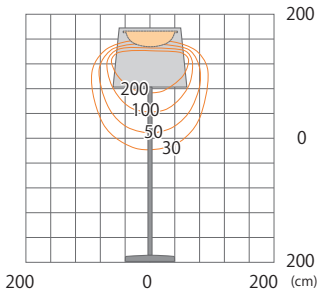

Wind フロア 1910  
HOA-D16B/G/R

色温度:2700K 全光束:741lm

鉛直面