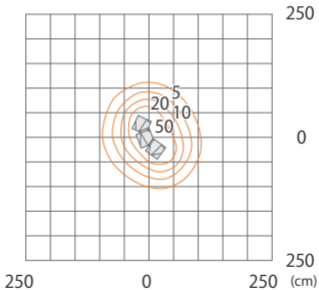

Origami ウォール 3 ピース
HOA-D20W/B/T/G

色温度:2700K 全光束:1313lm

壁面