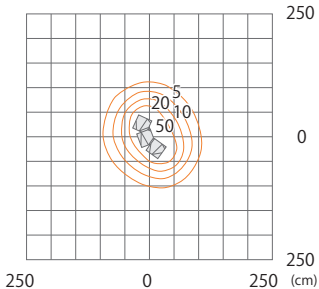

Origami ウォール 3 ピース  
HOA-D20W/B/T/G

色温度:2700K 全光束:1313lm

壁面