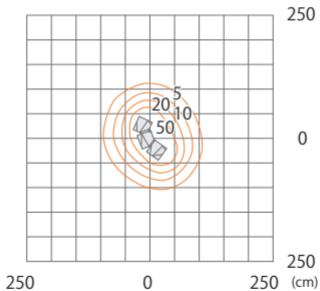

Origami ウォール 3 ピース
HOA-D20W/B/T/G

色温度:2700K 全光束:1313lm

壁面