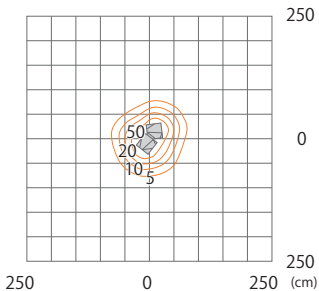

Origami ウォール 2 ピース
HOA-D21W/B/T/G

色温度:2700K 全光束:854lm

壁面