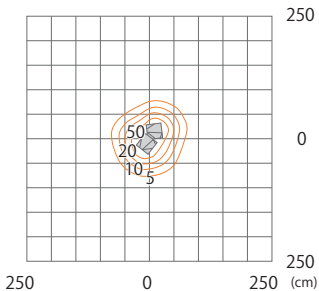

Origami ウォール 2 ピース  
HOA-D21W/B/T/G

色温度:2700K 全光束:854lm

壁面