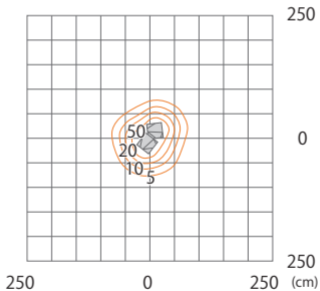

Origami ウォール 2 ピース
HOA-D21W/B/T/G

色温度:2700K 全光束:854lm

壁面