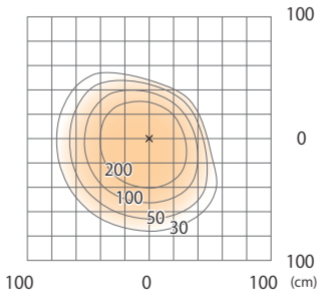

Empty フロア トール 450
HOA-D27C

色温度:2700K 全光束:664lm

床面