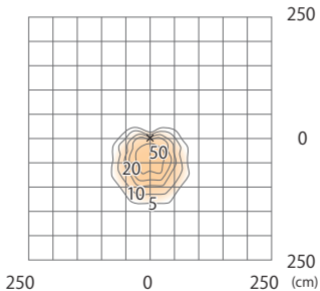

Brisa フロア 1030 スパイクタイプ
HOA-D28K/O

色温度:2700K 全光束:75lm

床面