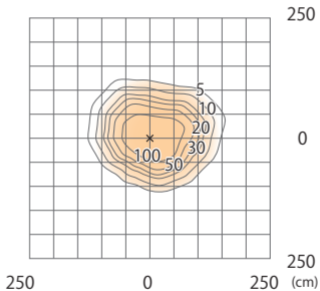

Brisa フロア 5 ピース 1000  
HOA-D31K/O

色温度:2700K 全光束:345lm

床面