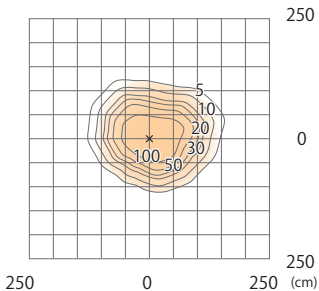

Brisa フロア 5 ピース 1000
HOA-D31K/O

色温度:2700K 全光束:345lm

床面