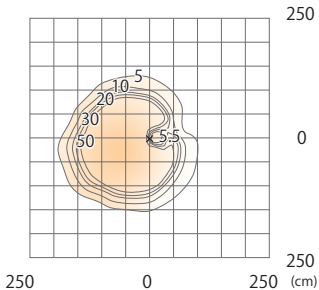

Break フロア ショート  
HOA-D33C

色温度:2700K 全光束:580lm

床面