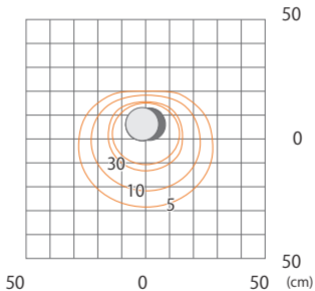

June ペンダント シェルタイプ 5 ピース
HOA-D37G

色温度:2700K 全光束:125lm

鉛直面