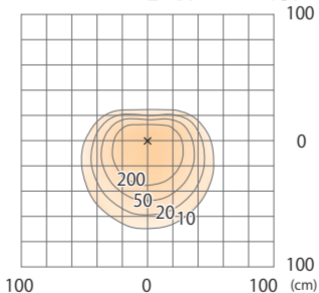

Dots outdoor スタンド 200 片側配光
HOA-D58H/G/BK

色温度:2700K 全光束:750lm

床面