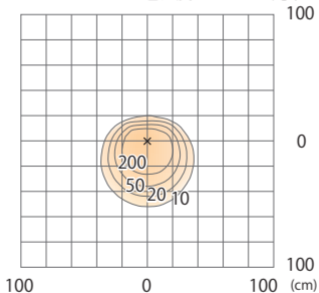

Dots outdoor スタンド 160 片側配光  
HOA-D59H/G/BK

色温度:2700K 全光束:375lm

床面