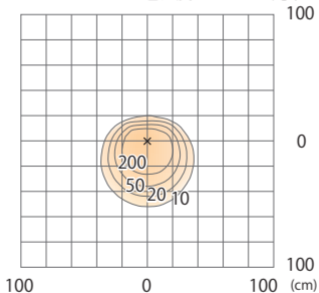

Dots outdoor スタンド 160 片側配光
HOA-D59H/G/BK

色温度:2700K 全光束:375lm

床面