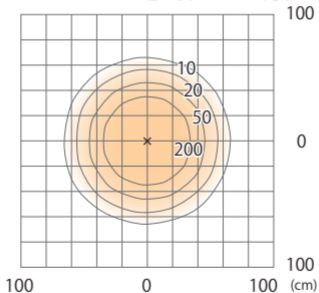

Dots outdoor スタンド 200 全周配光
HOA-D60H/G/BK

色温度:2700K 全光束:1445lm

床面