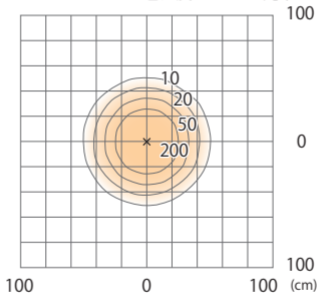

Dots outdoor スタンド 160 全周配光
HOA-D61H/G/BK

色温度:2700K 全光束:1294lm

床面