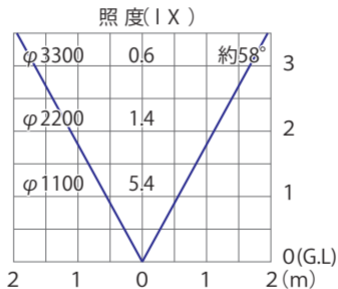

■LEDバー 30cm2列 / 30cm2列エンド用
(LBD-J30DB/J30DBE)

全光束：8lm

水平面