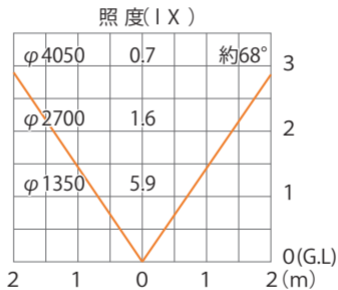

■LEDバー 30cm2列 / 30cm2列エンド用
(LBD-J30DD/LED-J30DDE)

全光束 : 35lm

水平面