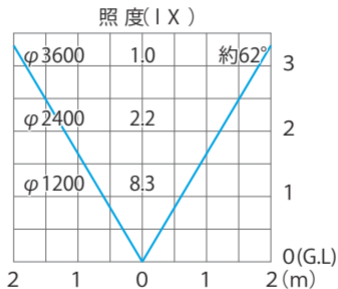

■LEDバー 30cm2列 / 30cm2列エンド用
(LBD-J30DW/LED-J30DWE)

全光束：49lm

水平面