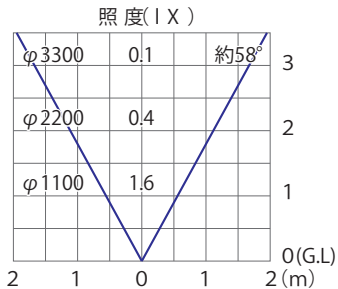

■LEDバー 30cm 1列 / 30cm 1列エンド用
(LBD-J30SB/LED-J30SBE)

全光束：3lm

水平面