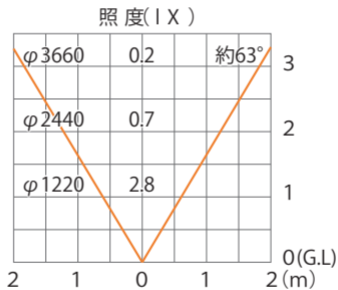

■LEDバー 30cm 1列 / 30cm 1列エンド用
(LBD-J30SD/LED-J30SDE)

全光束：18lm

水平面