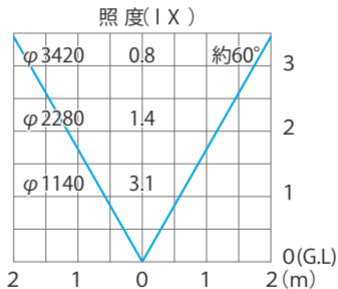

■LEDバー 30cm 1列 / 30cm 1列エンド用  
(LBD-J30SW/LED-J30SWE)

全光束：24lm

水平面