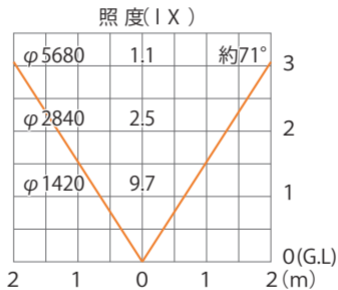

■LEDバー 60cm2列 / 60cm2列エンド用
(LBD-J60DD/LED-J60DDE)

全光束：70lm

水平面