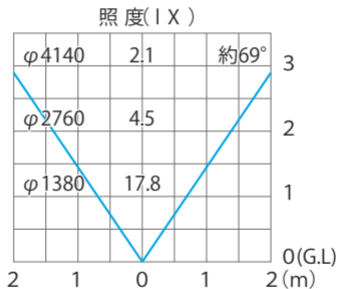

■LEDバー 60cm2列 / 60cm2列エンド用  
(LBD-J60DW/LED-J60DWE)

全光束：98lm

水平面