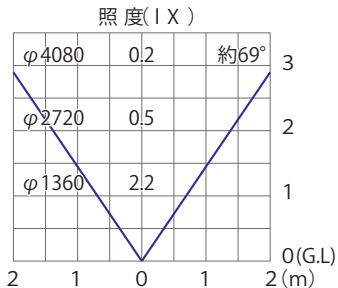

■LEDバー 60cm 1列 / 60cm 1列エンド用
(LBD-J60SB/LED-J60SBE)

全光束：6lm

水平面