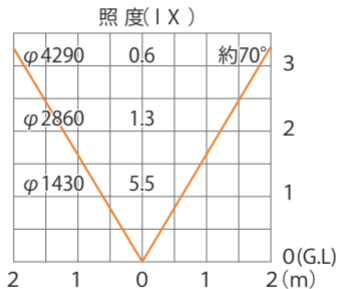

■LEDバー 60cm 1列 / 60cm 1列エンド用  
(LBD-J60SD/LED-J60SDE)

全光束：36lm

水平面