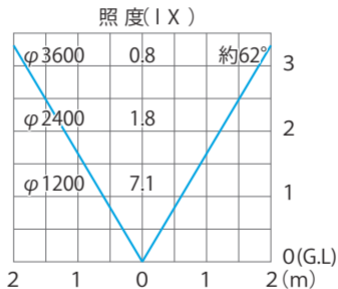

■LEDバー 60cm 1列 / 60cm 1列エンド用
(LBD-J60SW/LED-J60SWE)

全光束：48lm

水平面