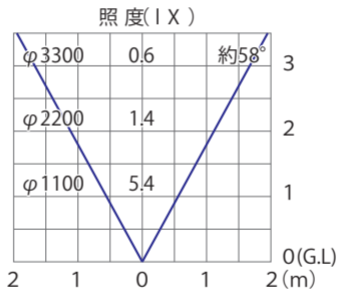

■LEDバー 30cm2列 / 30cm2列エンド用
(LBD-J30DB/LED-J30DBE)

全光束：8lm

水平面