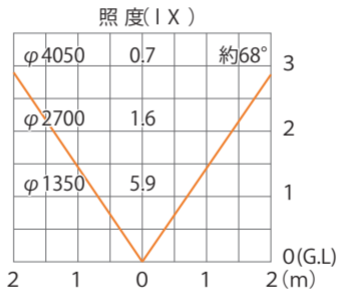

■LEDバー 30cm2列 / 30cm2列エンド用
(LBD-J30DD/LED-J30DDE)

全光束：35lm

水平面