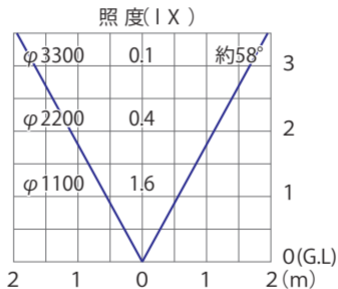

■LEDバー 30cm 1列 / 30cm 1列エンド用  
(LBD-J30SB/J30SBE)

全光束：3lm

水平面