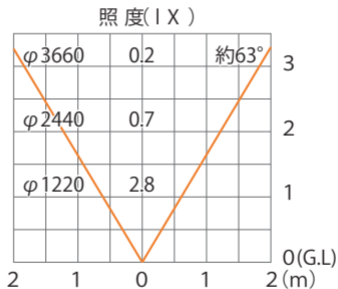

■LEDバー 30cm 1列 / 30cm 1列エンド用
(LBD-J30SD/LED-J30SDE)

全光束：18lm

水平面