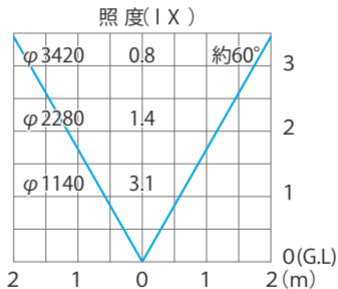

■LEDバー 30cm 1列 / 30cm 1列エンド用
(LBD-J30SW/LED- J30SWE)

全光束：24lm

水平面