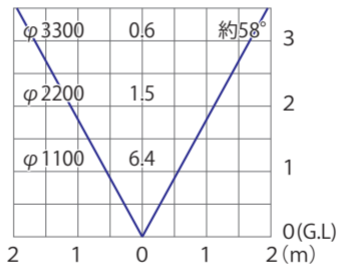

■LEDバー 60cm2列 / 60cm2列エンド用
(LBD-J60DB/LED-J60DBE)

全光束：16lm

水平面