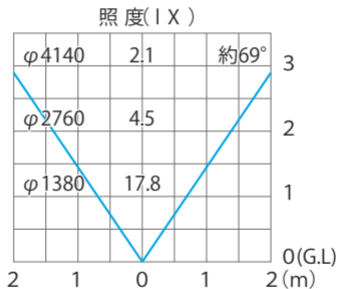

■LEDバー 60cm2列 / 60cm2列エンド用
(LBD-J60DW/LED-J60DWE)

全光束：98lm

水平面