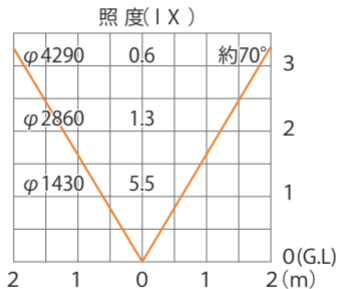

■LEDバー 60cm 1列 / 60cm 1列エンド用
(LBD-J60SD/LED-J60SDE)

全光束：36lm

水平面