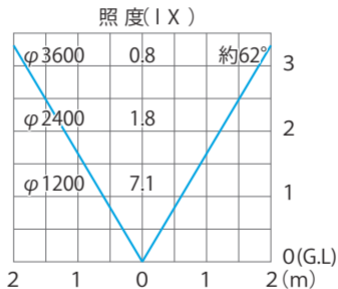

■LEDバー 60cm 1列 / 60cm 1列エンド用  
(LBD-J60SW/LED-J60SWE)

全光束：48lm

水平面