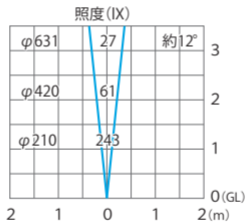

■ 超高輝度LED点光源φ50
(LM-J50W)

全光束:48lm

水平面