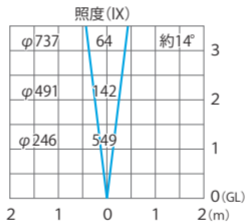

■ 超高輝度LED点光源φ68  
(LM-J68W)

全光束:93lm

水平面