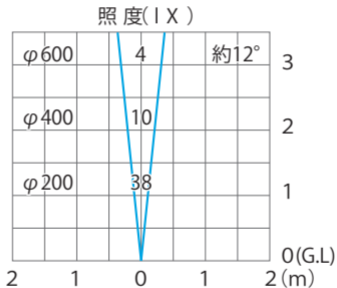

■LEDウォーターライト  
(SWL-J20L)

色温度：9000K 全光束：6lm

水平面