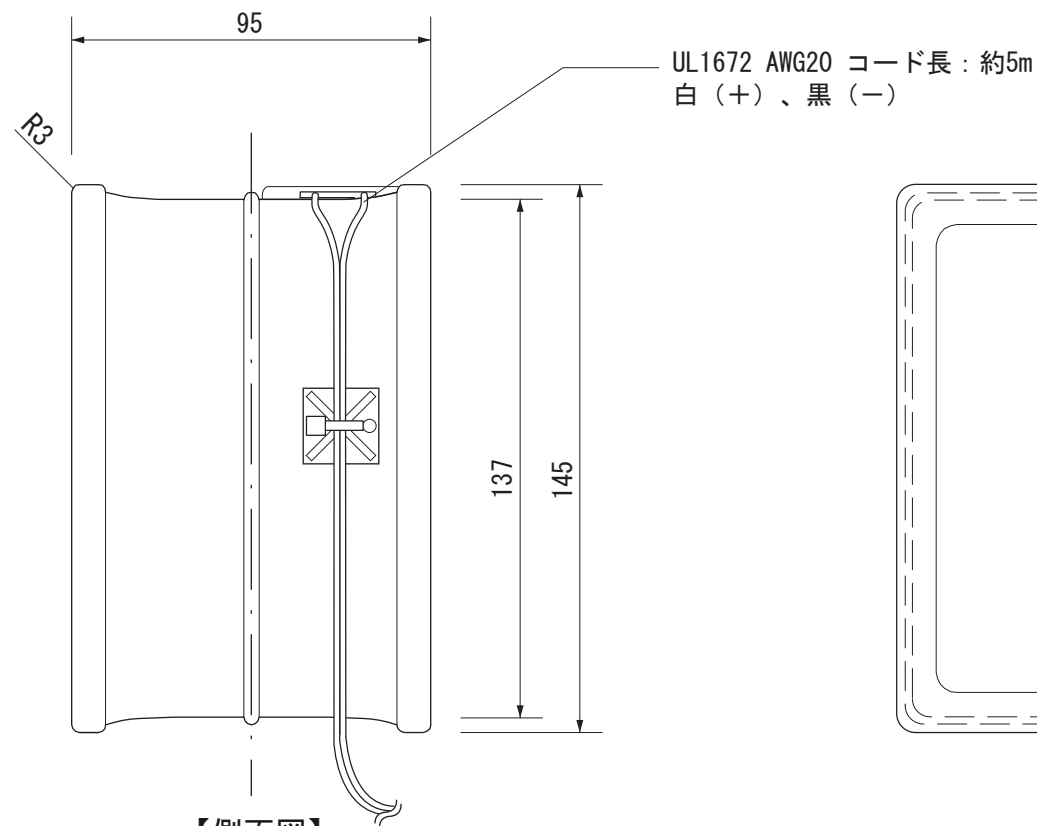

【上面図】

【正面図】

【側面図】

【背面図】

寸法数値：mm表記
寸法公差：±0.5mm

| | | | | | | | | | |
|-----|----|------------|------------|----|----------------|----|----------|----|--------------------|
| 備考欄 | ③ | 2013. 5. 1 | 消費電力／約0.2W | 日付 | 2013 年 5 月 1 日 | | | 品番 | CB-J10W/D/B |
| | ② | 2013. 5. 1 | 材質／ガラス | 製図 | 検図 | 承認 | 図番 尺度 | 品名 | カクテルブロック 145角 たまゆら |
| | ① | 2013. 5. 1 | 重量／1.9kg | 垣端 | 真鍋 | 古澤 | | | |
| | 符号 | 日付 | 記事 | | | | | | |