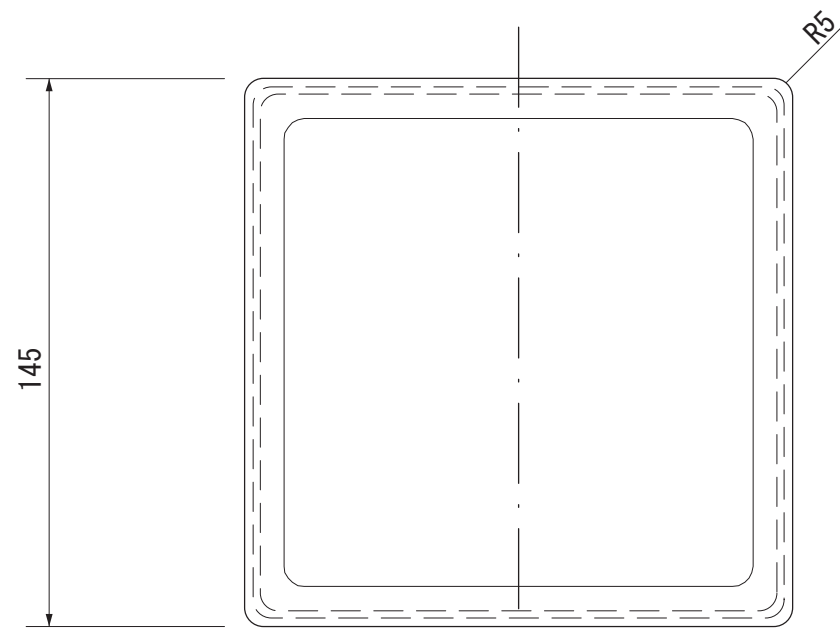

【上面図】

【正面図】

【側面図】

【背面図】

寸法数値：mm表記
寸法公差：±0.5mm

| | | | | | | | | | |
|-----|----|------------|------------|----|----------------|----|----------|----|--------------------|
| 備考欄 | ③ | 2013. 5. 1 | 消費電力／約0.2W | 日付 | 2013 年 5 月 1 日 | | | 品番 | CB-J10W/D/B |
| | ② | 2013. 5. 1 | 材質／ガラス | 製図 | 検図 | 承認 | 図番 尺度 | 品名 | カクテルブロック 145角 たまゆら |
| | ① | 2013. 5. 1 | 重量／1.9kg | 垣端 | 真鍋 | 古澤 | | | |
| | 符号 | 日付 | 記事 | | | | | | |