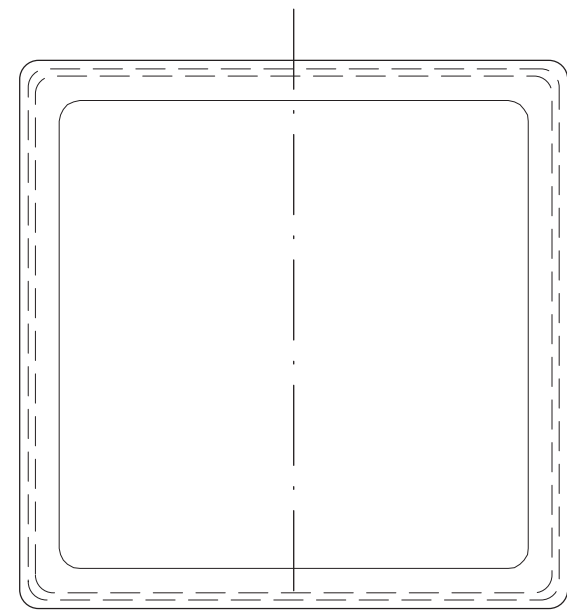

【上面図】

【正面図】

【側面図】

【背面図】

寸法数値：mm表記
寸法公差：±0.5mm

| | | | | | | | | | |
|-----|----|------------|------------|----|----------------|----|----------|----|--------------------|
| 備考欄 | ③ | 2013. 5. 1 | 消費電力／約0.2W | 日付 | 2013 年 5 月 1 日 | | | 品番 | CB-J10W/D/B |
| | ② | 2013. 5. 1 | 材質／ガラス | 製図 | 検図 | 承認 | 図番 尺度 | 品名 | カクテルブロック 145角 たまゆら |
| | ① | 2013. 5. 1 | 重量／1.9kg | 垣端 | 真鍋 | 古澤 | | | |
| | 符号 | 日付 | 記事 | | | | | | |