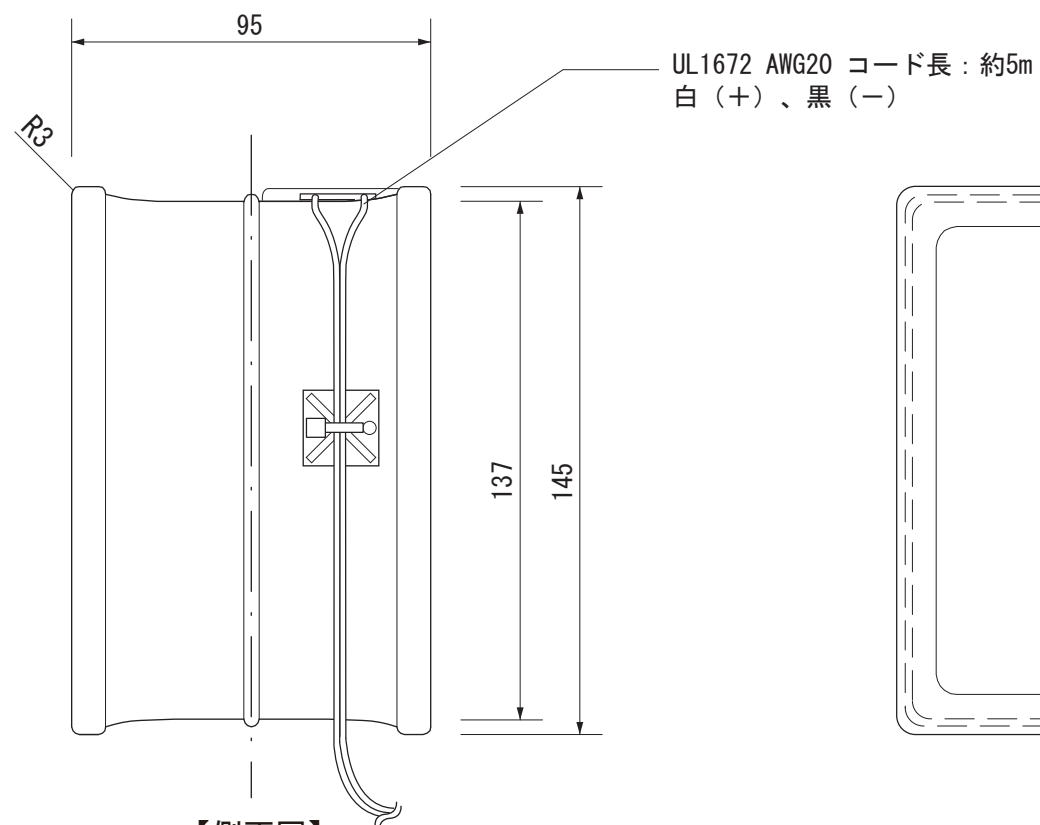

【上面図】

【正面図】

【側面図】

【背面図】

寸法数値：mm表記  
寸法公差：±0.5mm

備考欄	③	2013. 5. 1	消費電力／約0.2W	日付	2013 年 5 月 1 日			品番	CB-J10W/D/B
	②	2013. 5. 1	材質／ガラス	製図	検図	承認	図番 尺度	品名	カクテルブロック 145角 たまゆら
	①	2013. 5. 1	重量／1.9kg	垣端	真鍋	古澤			
	符号	日付	記事						