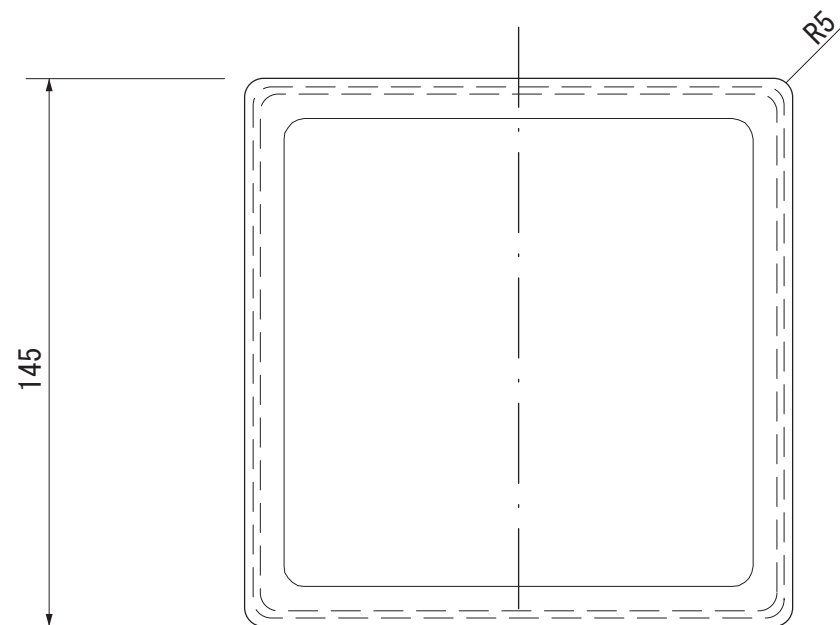

【上面図】

【正面図】

【側面図】

【背面図】

寸法数値：mm表記  
寸法公差：±0.5mm

備考欄	③	2013. 5. 1	消費電力／約0.2W	日付	2013 年 5 月 1 日			品番	CB-J10W/D/B
	②	2013. 5. 1	材質／ガラス	製図	検図	承認	図番 尺度	品名	カクテルブロック 145角 たまゆら
	①	2013. 5. 1	重量／1.9kg	垣端	真鍋	古澤			
	符号	日付	記事						