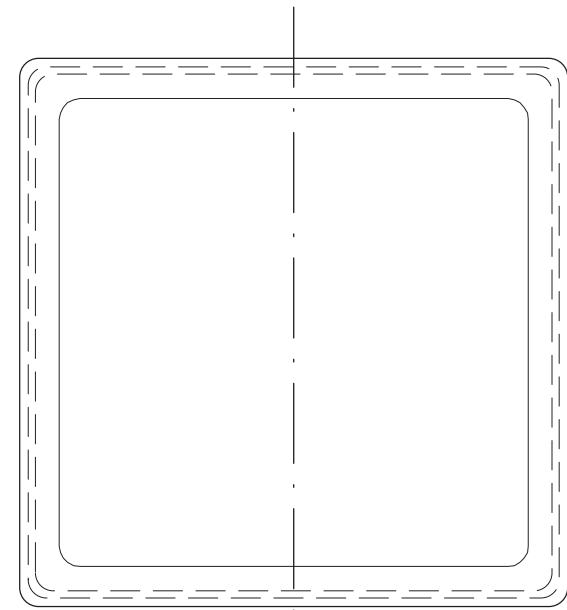

【上面図】

【正面図】

【側面図】

【背面図】

寸法数値：mm表記  
寸法公差：±0.5mm

備考欄	③	2013. 5. 1	消費電力／約0.2W	日付	2013 年 5 月 1 日			品番	CB-J10W/D/B
	②	2013. 5. 1	材質／ガラス	製図	検図	承認	図番 尺度	品名	カクテルブロック 145角 たまゆら
	①	2013. 5. 1	重量／1.9kg	垣端	真鍋	古澤			
	符号	日付	記事						