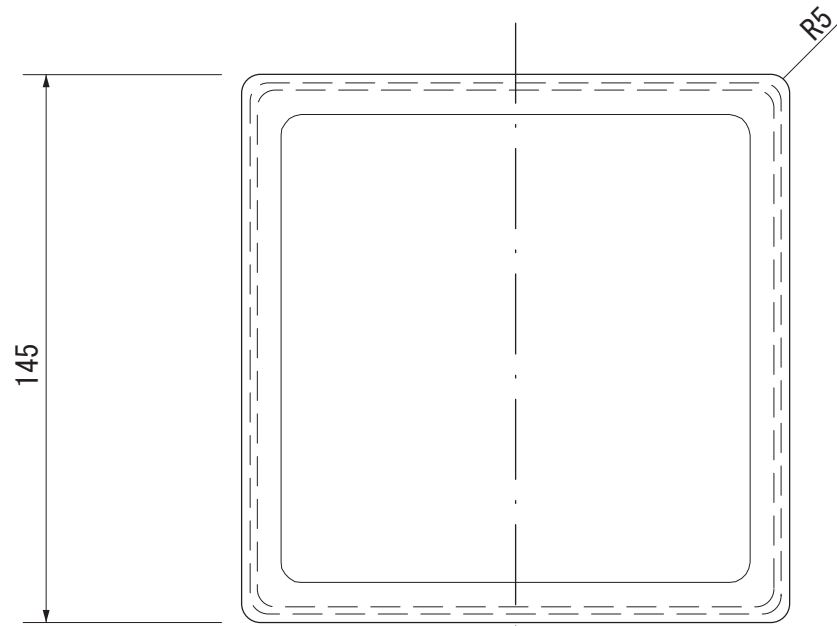

【上面図】

【正面図】

【側面図】

【背面図】

寸法数値：mm表記  
寸法公差：±0.5mm

備考欄	③	2013. 5. 1	消費電力／約0.2W	日付	2013 年 5 月 1 日			品番	CB-J10W/D/B
	②	2013. 5. 1	材質／ガラス	製図	検図	承認	図番 尺度	品名	カクテルブロック 145角 たまゆら
	①	2013. 5. 1	重量／1.9kg	垣端	真鍋	古澤			
	符号	日付	記事						