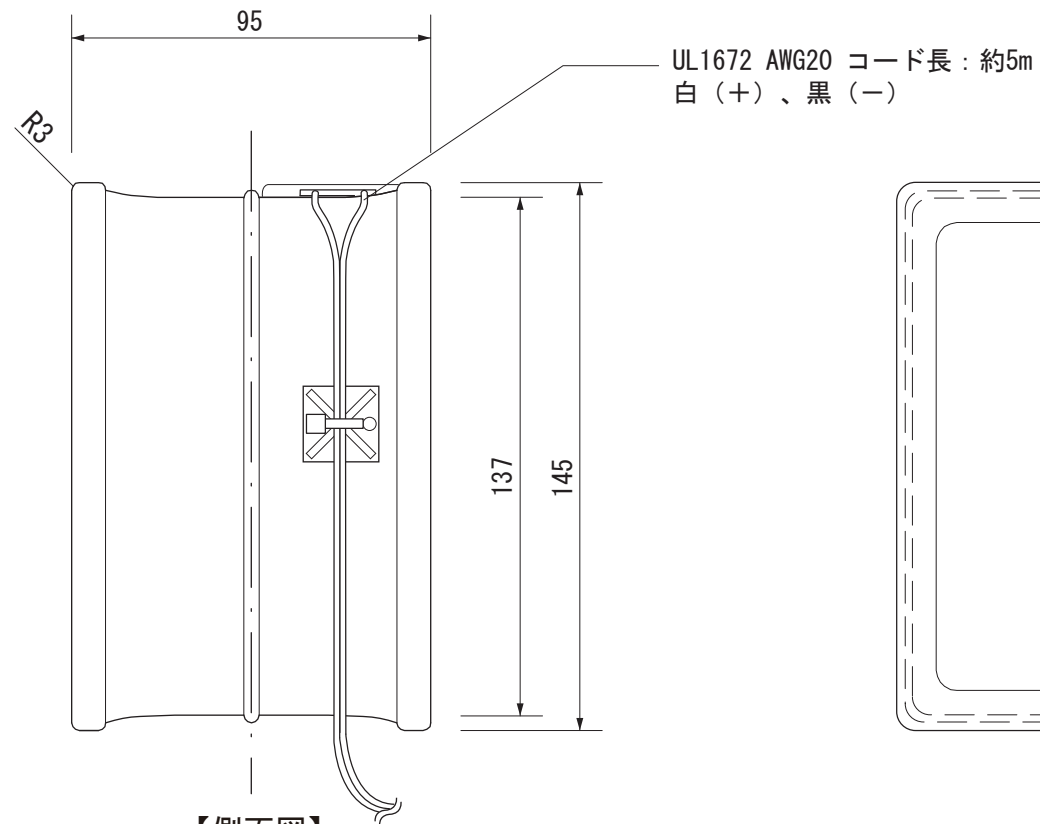

【上面図】

【正面図】

【側面図】

【背面図】

寸法数値：mm表記  
寸法公差：±0.5mm

備考欄	③	2013. 5. 1	消費電力／約0.2W	日付	2013 年 5 月 1 日			品番	CB-J10W/D/B
	②	2013. 5. 1	材質／ガラス	製図	検図	承認	図番 尺度	品名	カクテルブロック 145角 たまゆら
	①	2013. 5. 1	重量／1.9kg	垣端	真鍋	古澤			
	符号	日付	記事						