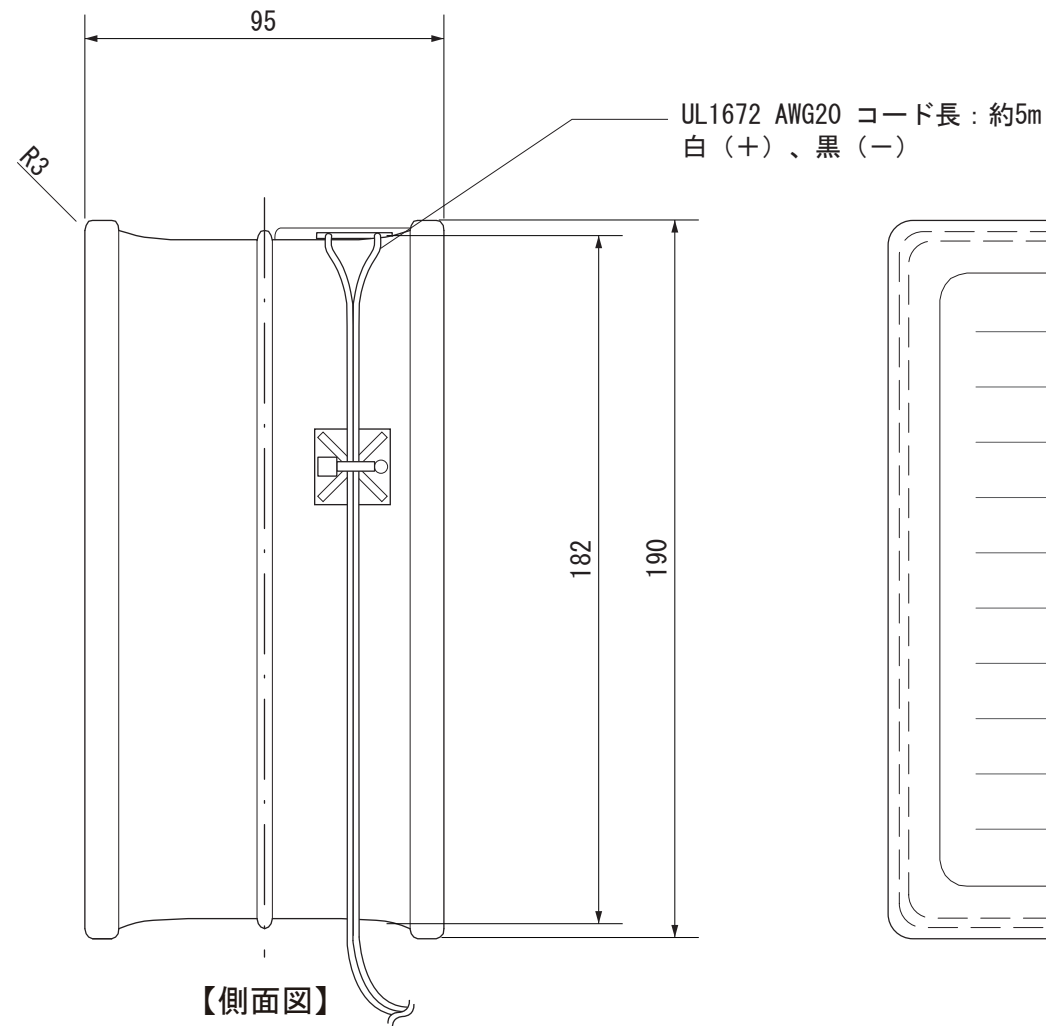

検 図

【上面図】

【正面図】

【側面図】

【背面図】

寸法数値：mm表記
寸法公差：±0.5mm

備 考 欄	③	2013.5.1	消費電力／約0.2W	日付	2013年 5月 1日			品番	CB-J2W/D/B
	②	2013.5.1	材質／本体：ガラス	製図	検図	承認	図番 尺度	品名	カクテルブロック 190角 クロス
	①	2013.5.1	重量／約2.8kg	垣端	真鍋	古澤			
	符号	日付	記事						