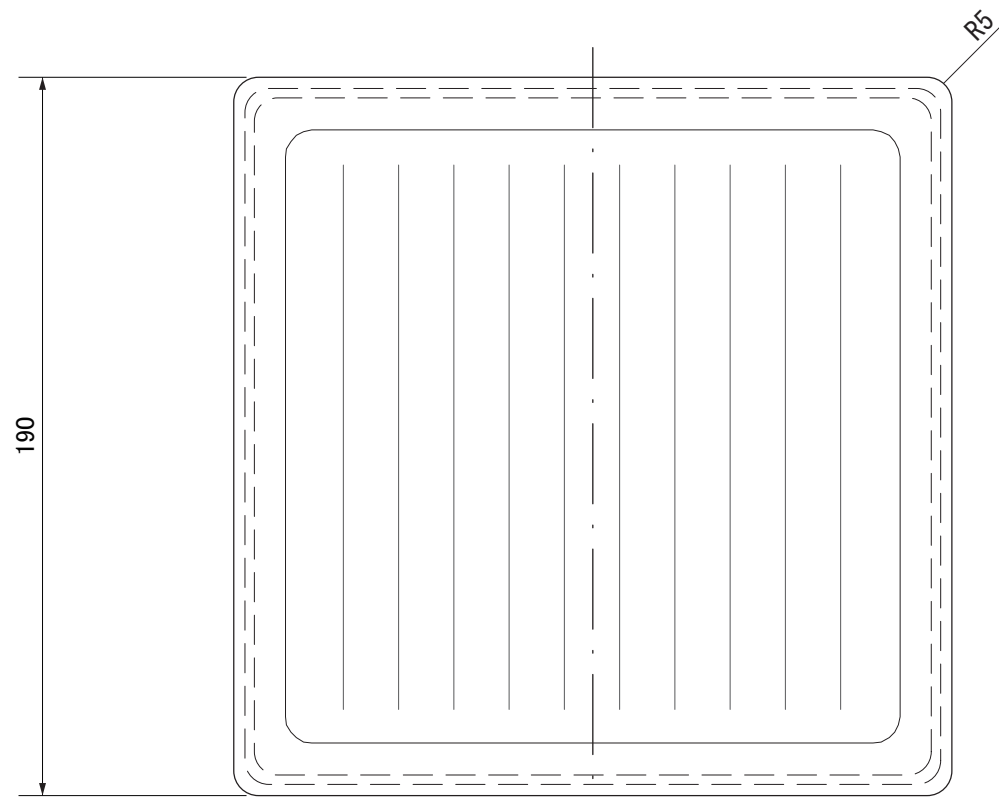

検 図

【上面図】

【正面図】

【側面図】

【背面図】

寸法数値：mm表記
寸法公差：±0.5mm

備 考 欄	③	2013.5.1	消費電力／約0.2W	日付	2013年 5月 1日			品番	CB-J2W/D/B
	②	2013.5.1	材質／本体：ガラス	製図	検図	承認	図番 尺度	品名	カクテルブロック 190角 クロス
	①	2013.5.1	重量／約2.8kg	垣端	真鍋	古澤			
	符号	日付	記事						