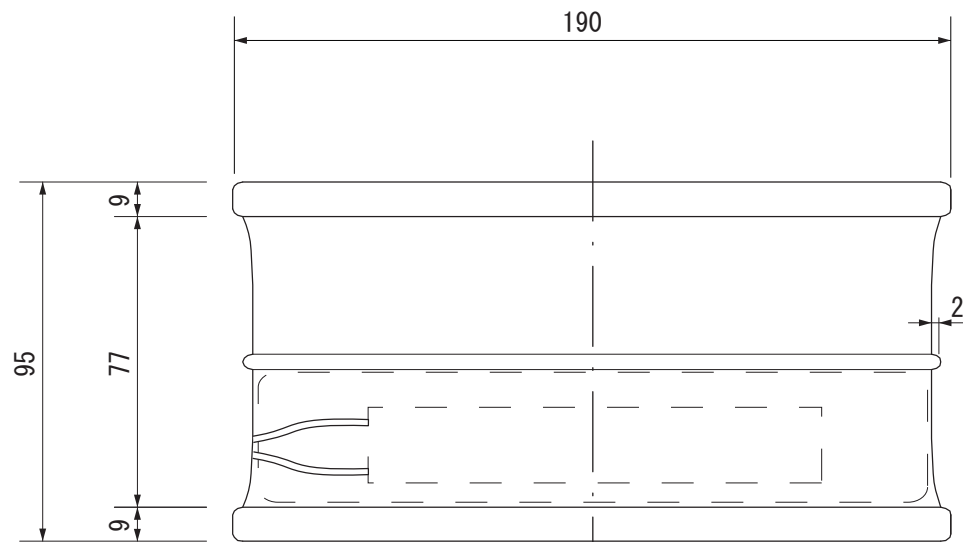

検 図

【上面図】

【正面図】

【側面図】

【背面図】

寸法数値：mm表記
寸法公差：±0.5mm

備 考 欄	③	2013.5.1	消費電力／約0.2W	日付	2013年 5月 1日			品番	CB-J2W/D/B
	②	2013.5.1	材質／本体：ガラス	製図	検図	承認	図番 尺度	品名	カクテルブロック 190角 クロス
	①	2013.5.1	重量／約2.8kg	垣端	真鍋	古澤			
	符号	日付	記事						