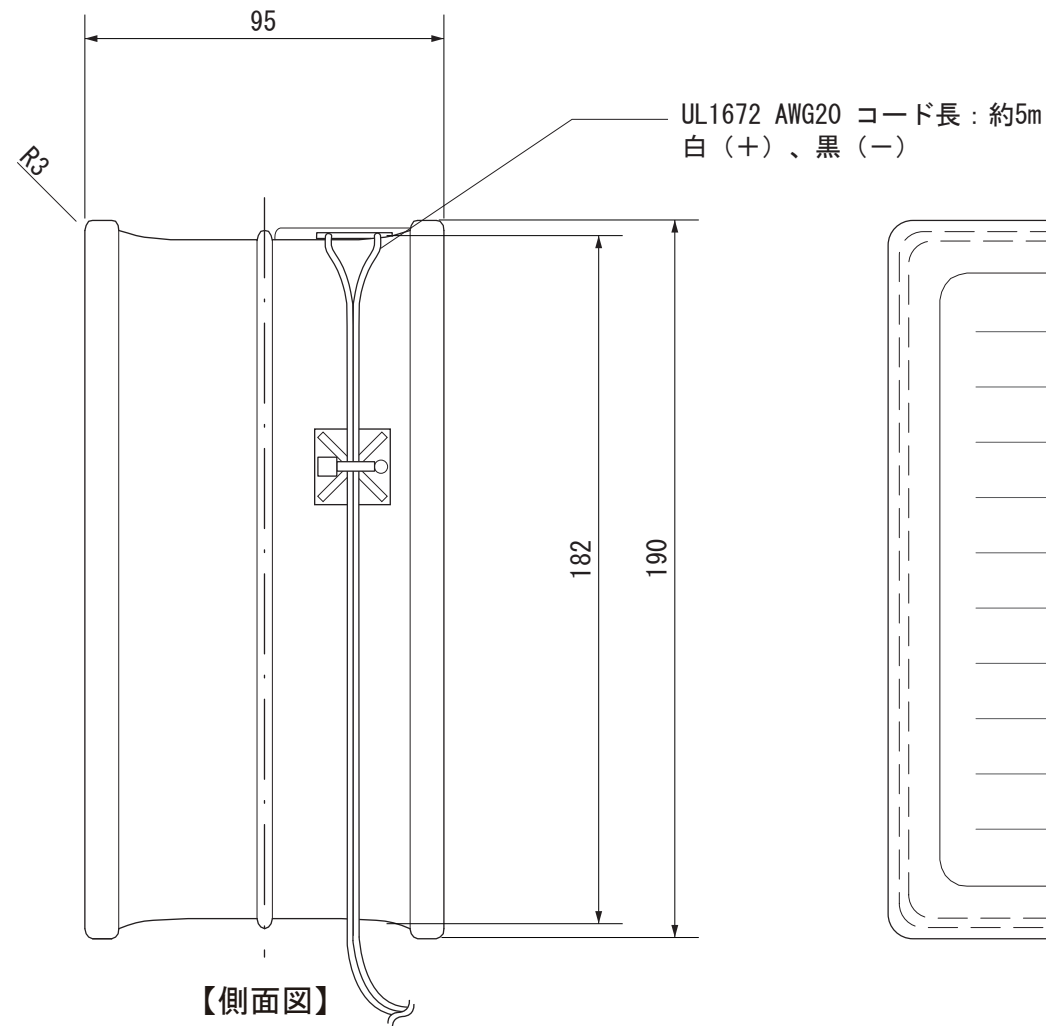

検 図

【上面図】

【正面図】

【側面図】

【背面図】

寸法数値：mm表記
寸法公差：±0.5mm

| | | | | | | | | | |
|-------------|----|------------|------------|-----|----------------|-------|------------------|--------|-------------------|
| 備 考 欄 | ③ | 2013. 5. 1 | 消費電力／約0.2W | 日付 | 2013 年 5 月 1 日 | | | 品番 | CB-J2W/D/B |
| | ② | 2013. 5. 1 | 材質／本体：ガラス | 製図 | 検 図 | 承 認 | 図 番 尺 度 | 品 名 | カクテルブロック 190角 クロス |
| | ① | 2013. 5. 1 | 重量／約2.8kg | 垣 端 | 真 鍋 | 古 澤 | | | |
| | 符号 | 日付 | 記 事 | | | 1 : 2 | | | |