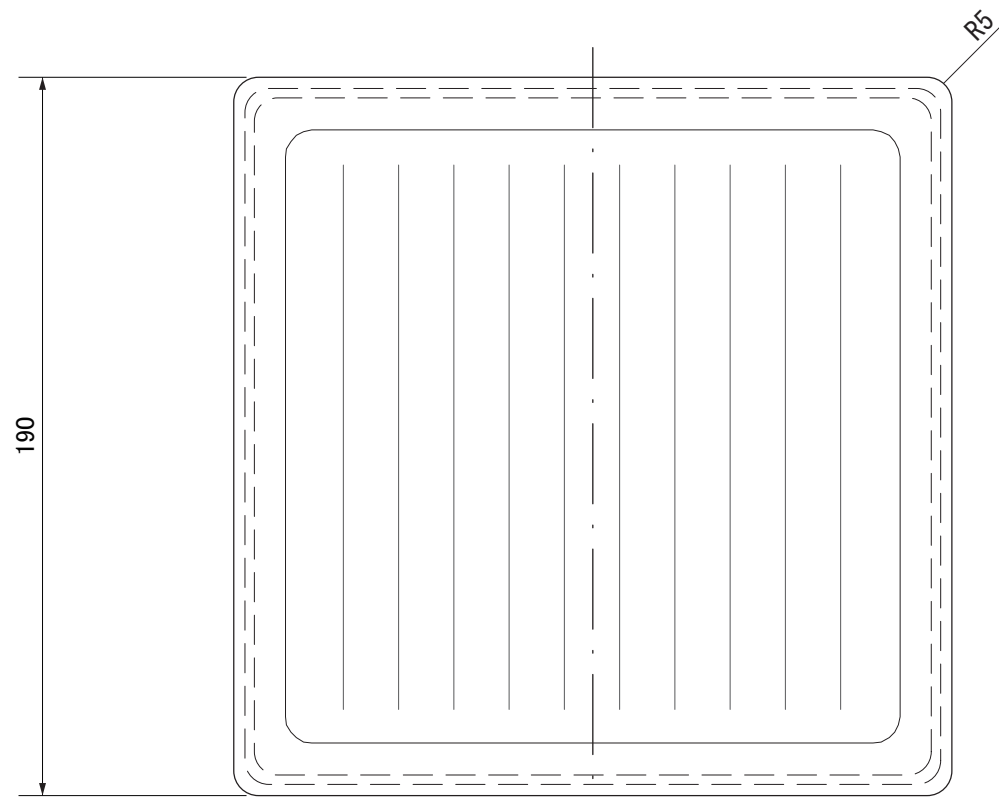

検 図

【上面図】

【正面図】

【側面図】

【背面図】

寸法数値：mm表記
寸法公差：±0.5mm

| | | | | | | | | | |
|-------------|----|------------|------------|-----|----------------|-------|------------------|--------|-------------------|
| 備 考 欄 | ③ | 2013. 5. 1 | 消費電力／約0.2W | 日付 | 2013 年 5 月 1 日 | | | 品番 | CB-J2W/D/B |
| | ② | 2013. 5. 1 | 材質／本体：ガラス | 製図 | 検 図 | 承 認 | 図 番 尺 度 | 品 名 | カクテルブロック 190角 クロス |
| | ① | 2013. 5. 1 | 重量／約2.8kg | 垣 端 | 真 鍋 | 古 澤 | | | |
| | 符号 | 日付 | 記 事 | | | 1 : 2 | | | |