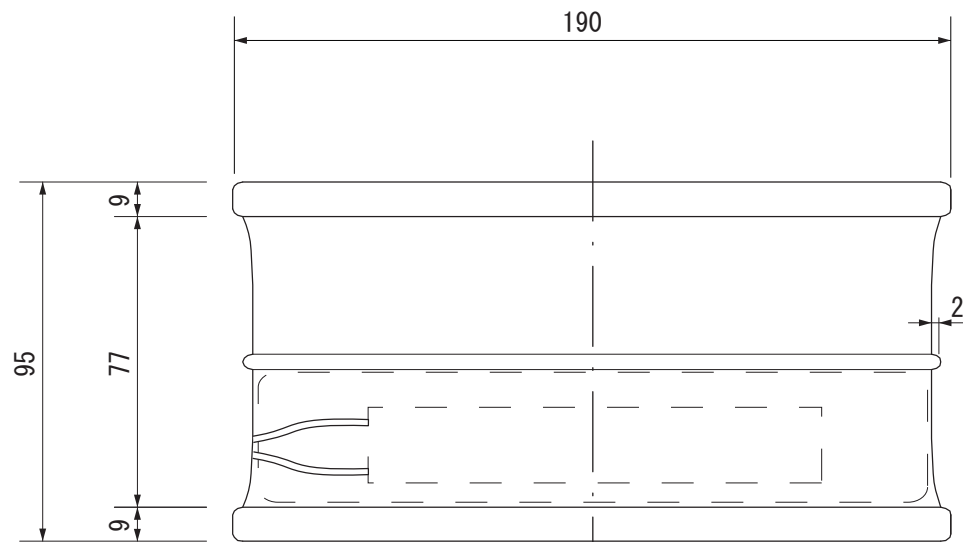

検 図

【上面図】

【正面図】

【側面図】

【背面図】

寸法数値：mm表記
寸法公差：±0.5mm

| | | | | | | | | | |
|-------------|----|------------|------------|-----|----------------|-------|------------------|--------|-------------------|
| 備 考 欄 | ③ | 2013. 5. 1 | 消費電力／約0.2W | 日付 | 2013 年 5 月 1 日 | | | 品番 | CB-J2W/D/B |
| | ② | 2013. 5. 1 | 材質／本体：ガラス | 製図 | 検 図 | 承 認 | 図 番 尺 度 | 品 名 | カクテルブロック 190角 クロス |
| | ① | 2013. 5. 1 | 重量／約2.8kg | 垣 端 | 真 鍋 | 古 澤 | | | |
| | 符号 | 日付 | 記 事 | | | 1 : 2 | | | |