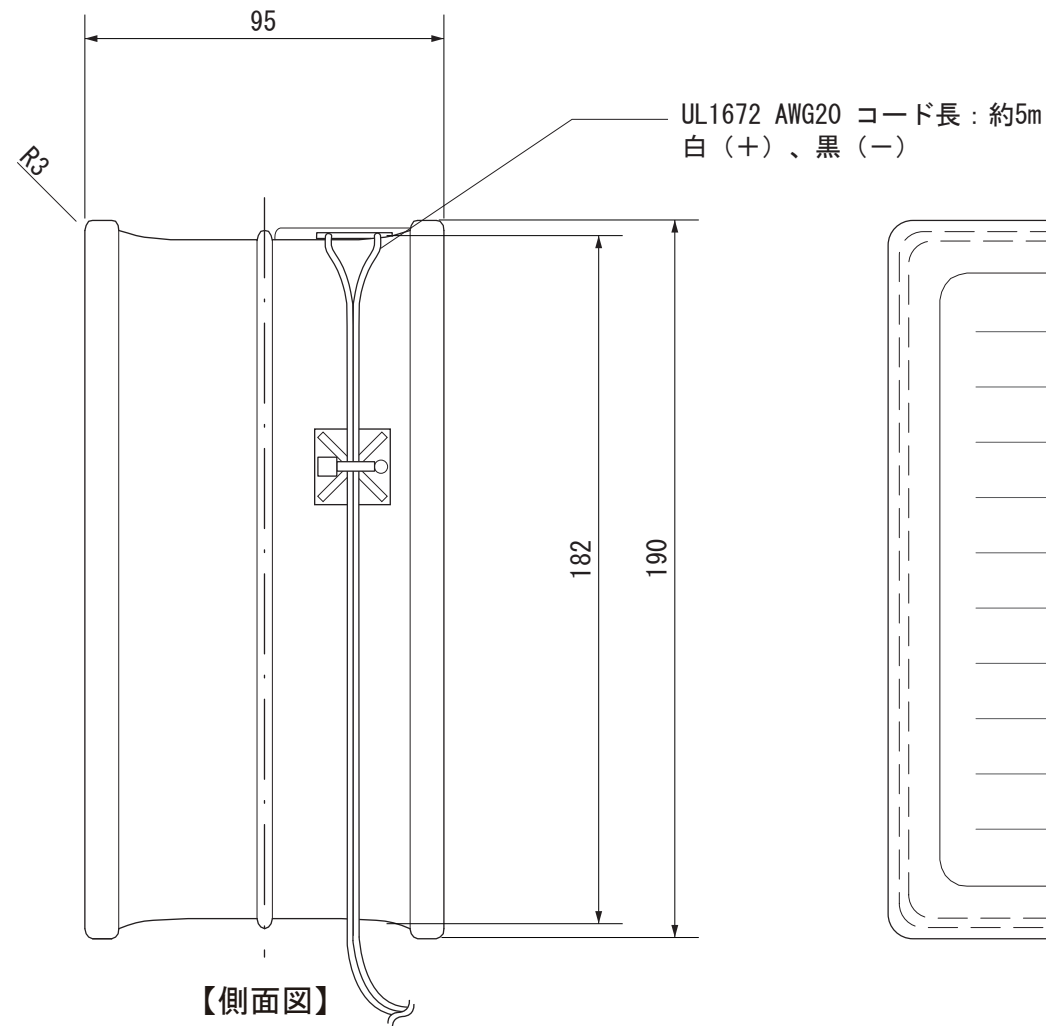

検 図

【上面図】

【正面図】

【側面図】

【背面図】

寸法数値：mm表記  
寸法公差：±0.5mm

備 考 欄	③	2013. 5. 1	消費電力／約0.2W	日付	2013 年 5 月 1 日			品番	CB-J2W/D/B
	②	2013. 5. 1	材質／本体：ガラス	製図	検図	承認	図 番 尺 度	品 名	カクテルブロック 190角 クロス
	①	2013. 5. 1	重量／約2.8kg	垣端	真鍋	古澤			
	符号	日付	記 事						