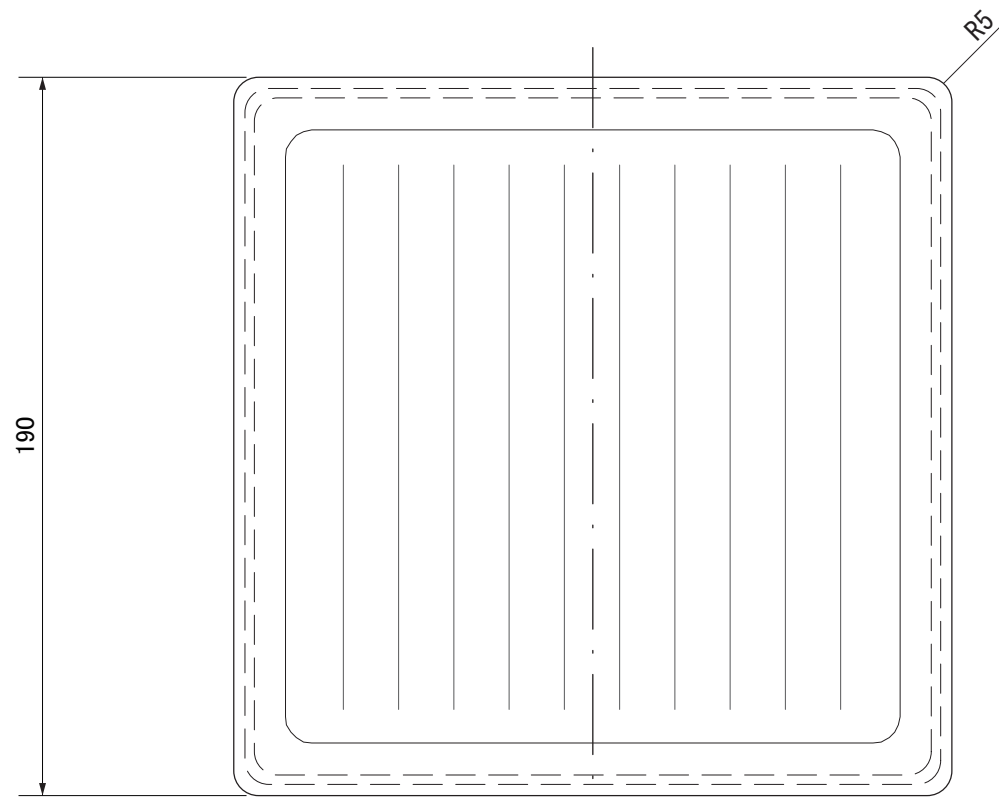

検 図

【上面図】

【正面図】

【側面図】

【背面図】

寸法数値：mm表記  
寸法公差：±0.5mm

備 考 欄	③	2013. 5. 1	消費電力／約0.2W	日付	2013 年 5 月 1 日			品番	CB-J2W/D/B
	②	2013. 5. 1	材質／本体：ガラス	製図	検図	承認	図 番 尺 度	品 名	カクテルブロック 190角 クロス
	①	2013. 5. 1	重量／約2.8kg	垣端	真鍋	古澤			
	符号	日付	記 事						