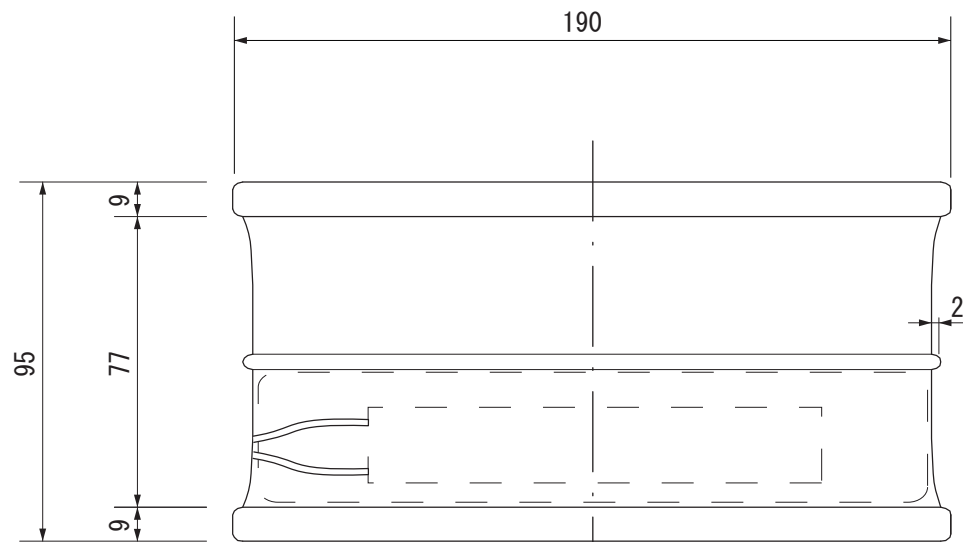

検 図

【上面図】

【正面図】

【側面図】

【背面図】

寸法数値：mm表記  
寸法公差：±0.5mm

備 考 欄	③	2013. 5. 1	消費電力／約0.2W	日付	2013 年 5 月 1 日			品番	CB-J2W/D/B
	②	2013. 5. 1	材質／本体：ガラス	製図	検図	承認	図 番 尺 度	品 名	カクテルブロック 190角 クロス
	①	2013. 5. 1	重量／約2.8kg	垣端	真鍋	古澤			
	符号	日付	記 事						