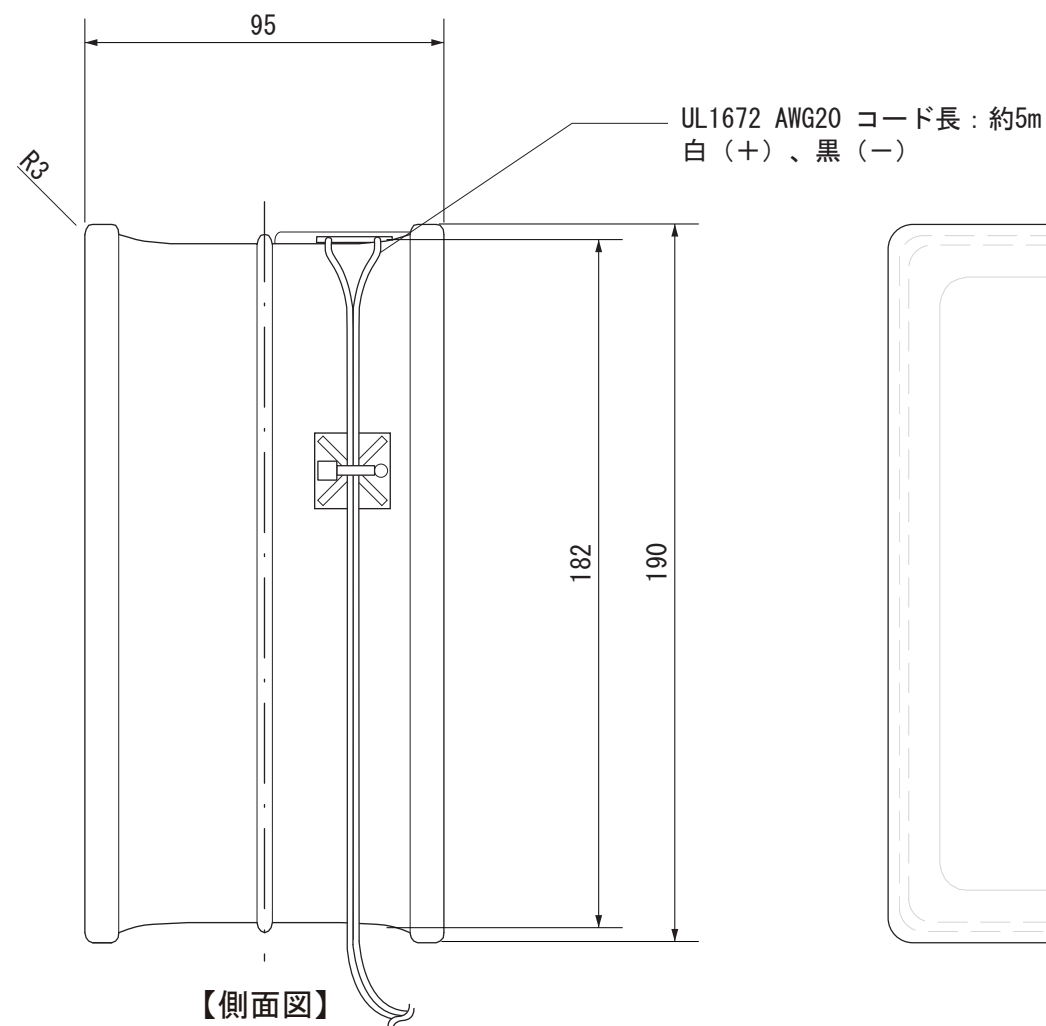

検 図

【上面図】

【正面図】

【側面図】

【背面図】

寸法数値：mm表記

備 考 欄	③	2013. 5. 1	消費電力／約0.2W	日付	2013 年 5 月 1 日			品番	CB-J4W/D/B
	②	2013. 5. 1	材質／本体：ガラス	製図	検図	承認	図 番 尺 度	品 名	カクテルブロック 190角 ミルク
	①	2013. 5. 1	重量／約2.8kg	垣端	真鍋	古澤			
	符号	日付	記事						