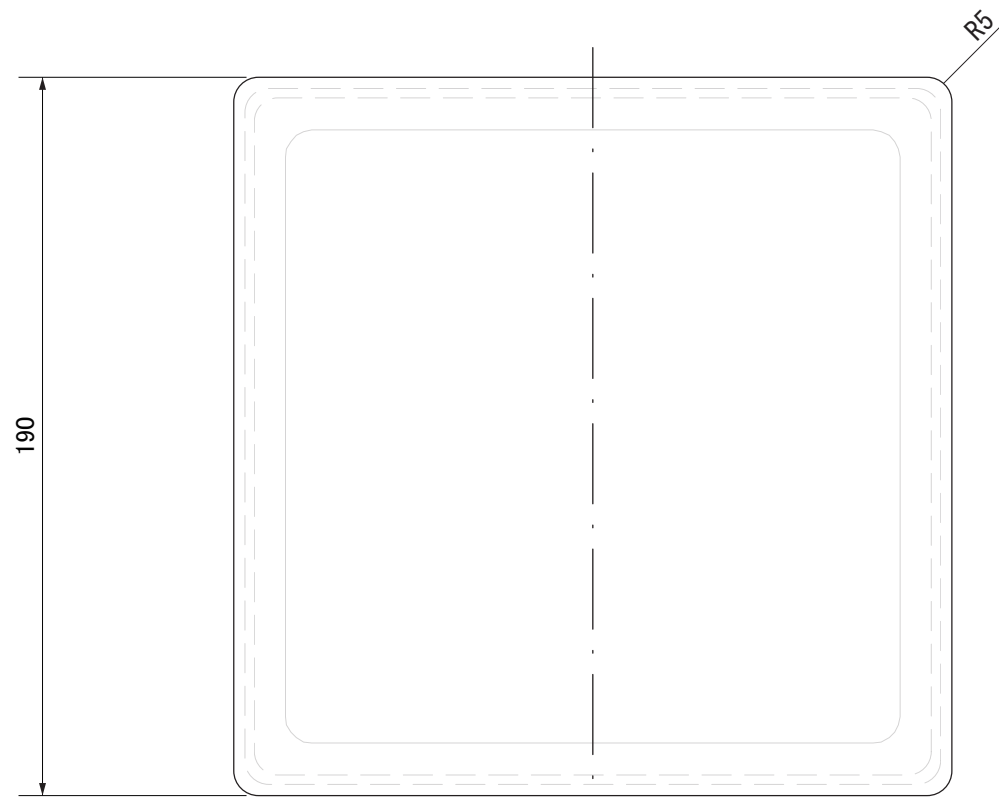

検 図

【上面図】

【正面図】

【側面図】

【背面図】

寸法数値：mm表記

備 考 欄	③	2013. 5. 1	消費電力／約0.2W	日付	2013 年 5 月 1 日			品番	CB-J4W/D/B
	②	2013. 5. 1	材質／本体：ガラス	製図	検図	承認	図 番 尺 度	品 名	カクテルブロック 190角 ミルク
	①	2013. 5. 1	重量／約2.8kg	垣端	真鍋	古澤			
	符号	日付	記事						