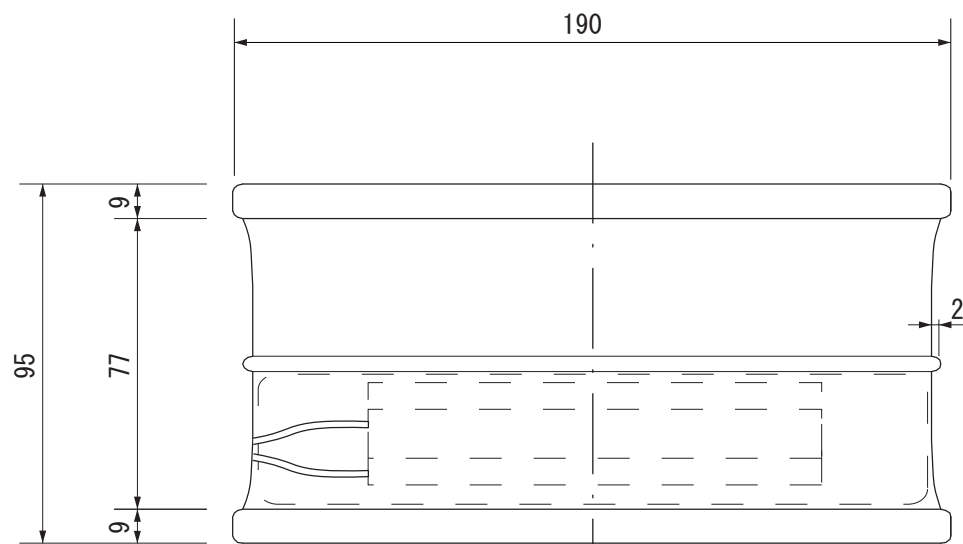

検 図

【上面図】

【正面図】

【側面図】

【背面図】

寸法数値：mm表記

備 考 欄	③	2013. 5. 1	消費電力／約0.2W	日付	2013 年 5 月 1 日			品番	CB-J4W/D/B
	②	2013. 5. 1	材質／本体：ガラス	製図	検図	承認	図 番 尺 度	品 名	カクテルブロック 190角 ミルク
	①	2013. 5. 1	重量／約2.8kg	垣端	真鍋	古澤			
	符号	日付	記事						