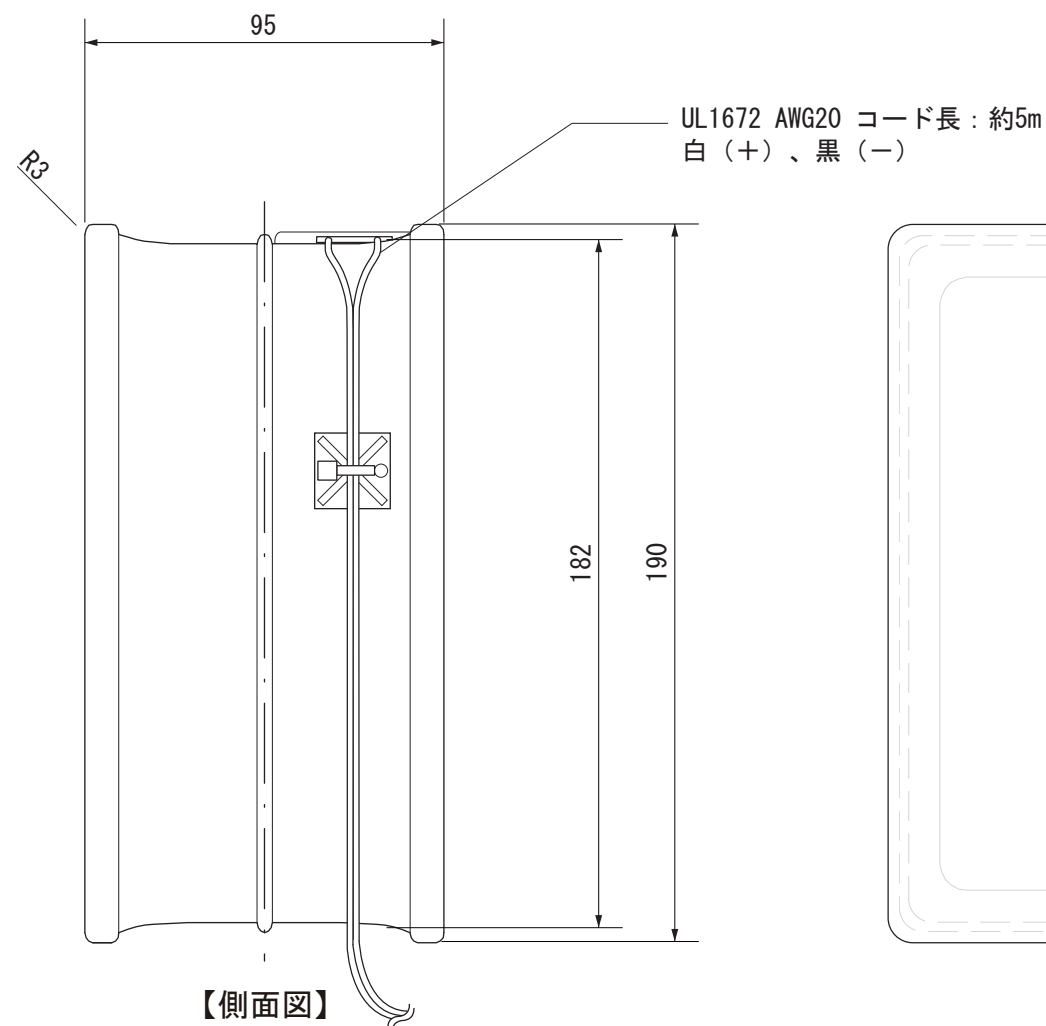

検図

【上面図】

【正面図】

【側面図】

【背面図】

寸法数値：mm表記

備考欄	③	2013. 5. 1	消費電力／約0.2W	日付	2013 年 5 月 1 日			品番	CB-J4W/D/B
	②	2013. 5. 1	材質／本体：ガラス	製図	検図	承認	図番 尺度	品名	カクテルブロック 190角 ミルク
	①	2013. 5. 1	重量／約2.8kg	垣端	真鍋	古澤			
	符号	日付	記事					1 : 2	