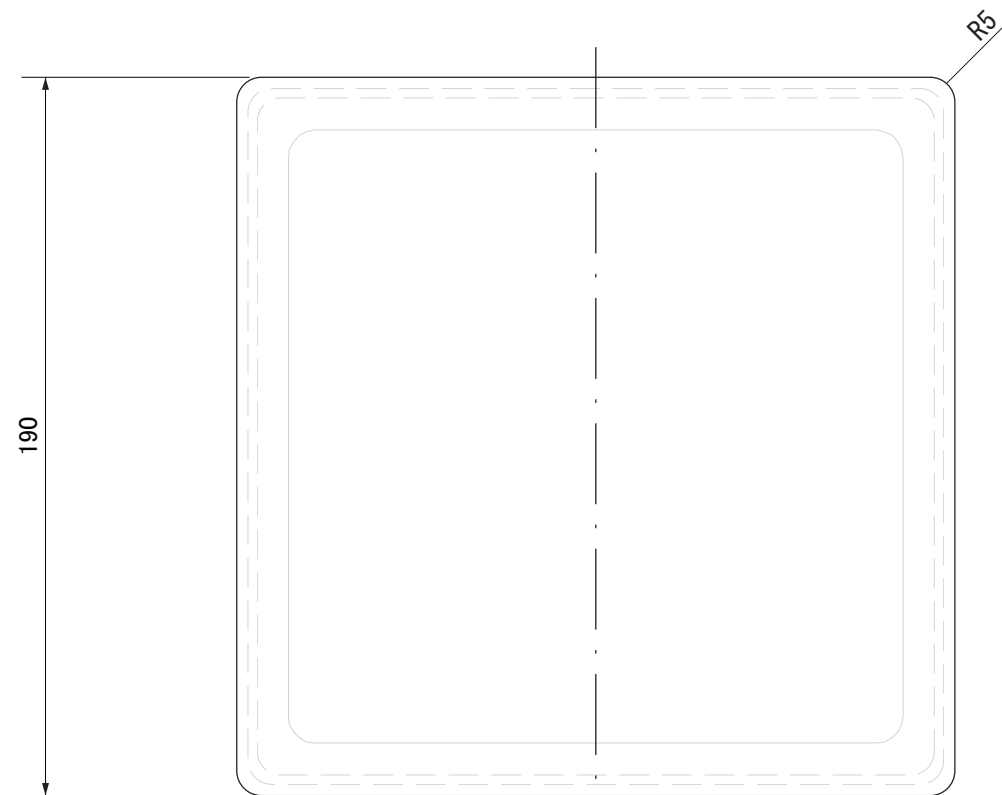

検図

【上面図】

【正面図】

【側面図】

【背面図】

寸法数値：mm表記

備考欄	③	2013. 5. 1	消費電力／約0.2W	日付	2013 年 5 月 1 日			品番	CB-J4W/D/B
	②	2013. 5. 1	材質／本体：ガラス	製図	検図	承認	図番 尺度	品名	カクテルブロック 190角 ミルク
	①	2013. 5. 1	重量／約2.8kg	垣端	真鍋	古澤			
	符号	日付	記事					1 : 2	