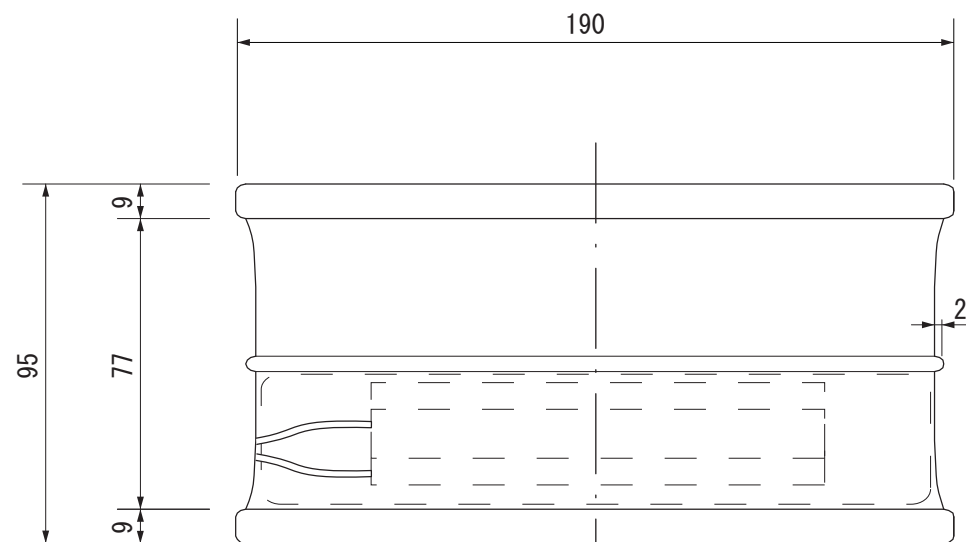

検図

【上面図】

【正面図】

【側面図】

【背面図】

寸法数値：mm表記

備考欄	③	2013. 5. 1	消費電力／約0.2W	日付	2013 年 5 月 1 日			品番	CB-J4W/D/B
	②	2013. 5. 1	材質／本体：ガラス	製図	検図	承認	図番 尺度	品名	カクテルブロック 190角 ミルク
	①	2013. 5. 1	重量／約2.8kg	垣端	真鍋	古澤			
	符号	日付	記事					1 : 2	