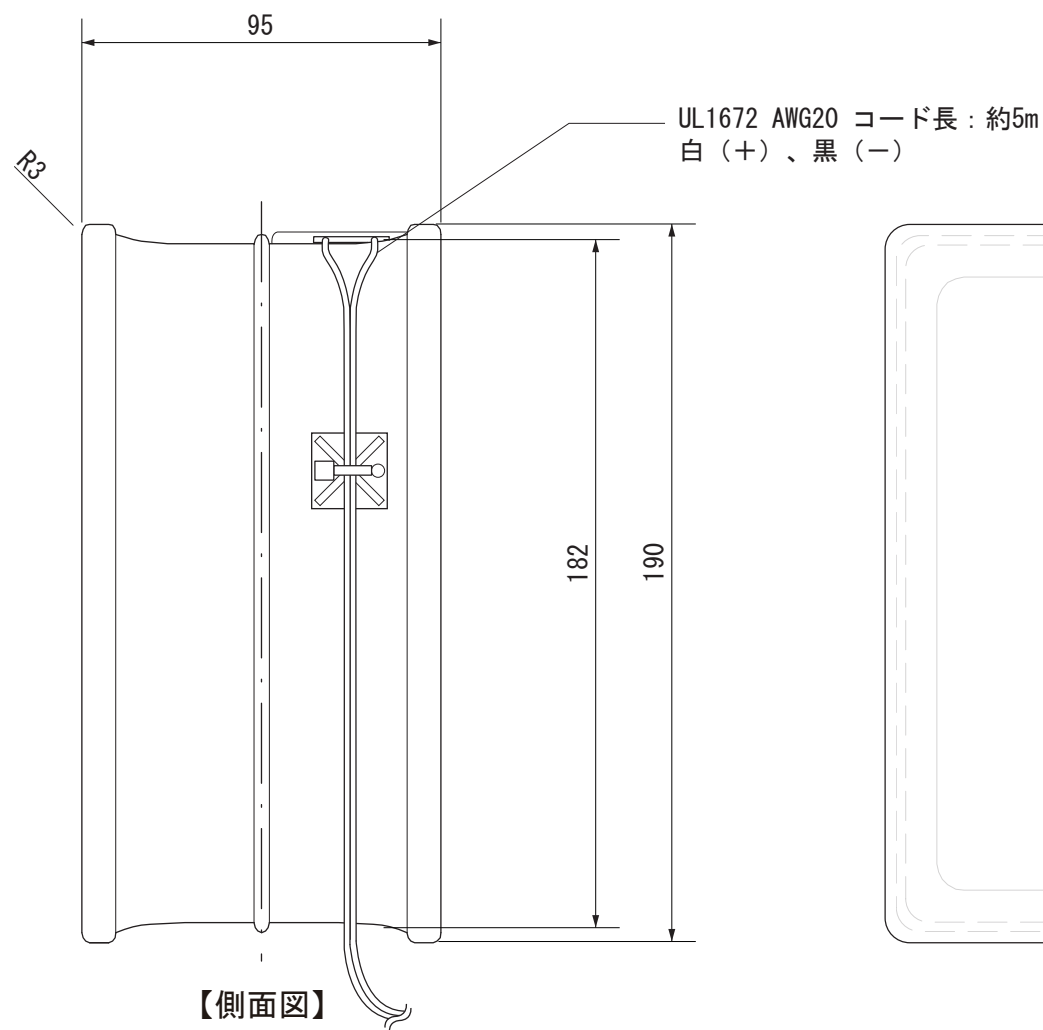

検 図

【上面図】

【正面図】

【側面図】

【背面図】

寸法数値：mm表記

備考欄	③	2013. 5. 1	消費電力／約0.2W	日付	2013 年 5 月 1 日			品番	CB-J4W/D/B
	②	2013. 5. 1	材質／本体：ガラス	製図	検 図	承 認	図番 尺 度	品 名	カクテルブロック 190角 ミルク
	①	2013. 5. 1	重量／約2.8kg	垣 端	真 鍋	古 澤			
	符号	日付	記 事					1 : 2	