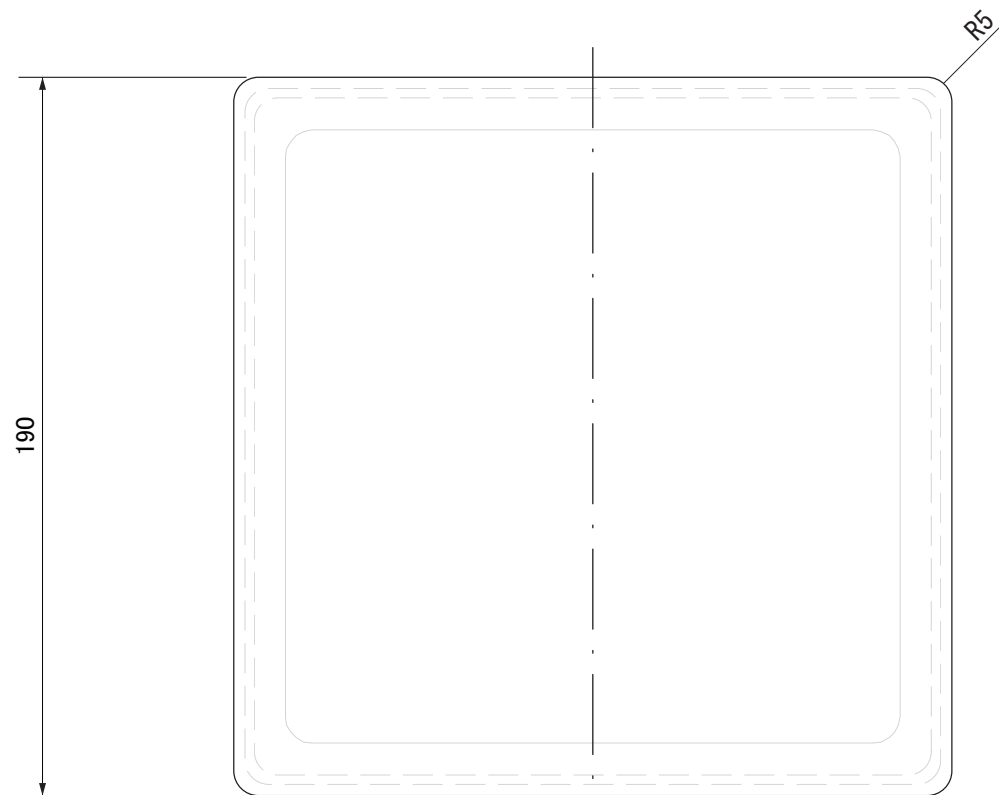

検 図

【上面図】

【正面図】

【側面図】

【背面図】

寸法数値：mm表記

備考欄	③	2013. 5. 1	消費電力／約0.2W	日付	2013 年 5 月 1 日			品番	CB-J4W/D/B
	②	2013. 5. 1	材質／本体：ガラス	製図	検 図	承 認	図番 尺 度	品 名	カクテルブロック 190角 ミルク
	①	2013. 5. 1	重量／約2.8kg	垣 端	真 鍋	古 澤			
	符号	日付	記 事					1 : 2	