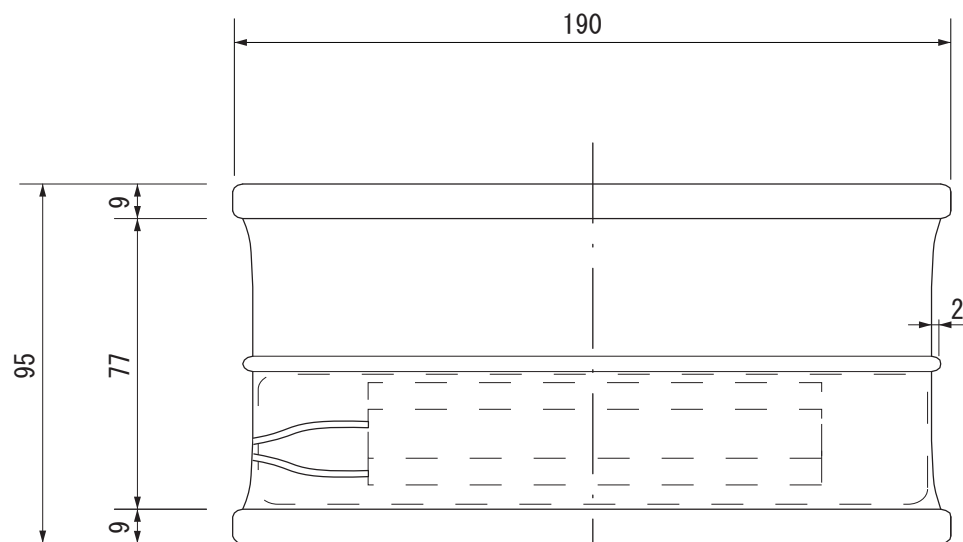

検 図

【上面図】

【正面図】

【側面図】

【背面図】

寸法数値：mm表記

備考欄	③	2013. 5. 1	消費電力／約0.2W	日付	2013 年 5 月 1 日			品番	CB-J4W/D/B
	②	2013. 5. 1	材質／本体：ガラス	製図	検 図	承 認	図番 尺 度	品 名	カクテルブロック 190角 ミルク
	①	2013. 5. 1	重量／約2.8kg	垣 端	真 鍋	古 澤			
	符号	日付	記 事					1 : 2	